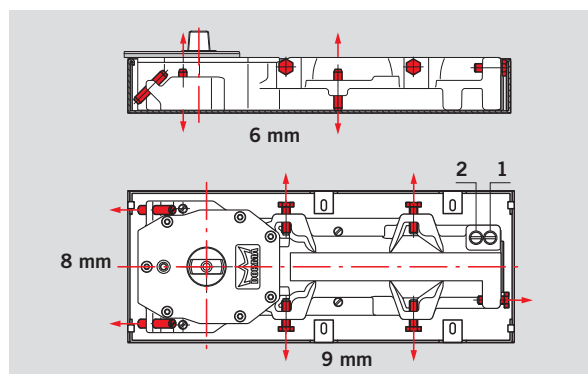

Aplicación y montaje

La práctica fijación de apriete del DORMA BTS 65 garantiza un montaje seguro y exacto en la caja empotrada. El margen de ajuste dentro de la caja empotrada es de: 9 mm a los lados, 8 mm de largo y 6 mm de alto.

1. 1 Válvula para ajustar la velocidad de cierre 130° – 0°
2. 2 Válvula para ajustar la velocidad de cierre 130° – 20°

Accesorios

Aplicaciones y montaje, brazos y pivotes

Véase la información técnica "Accesorios para cierrapuertas de suelo DORMA BTS".

Ejes intercambiables

Los ejes intercambiables se utilizan para aumentar, en caso necesario, la holgura de suelo. Diseños especiales a petición.

Selante SealProtect®

Para rellenar los espacios huecos entre la carcasa del cierrapuertas y la caja empotrada como protección contra filtración de humedad.