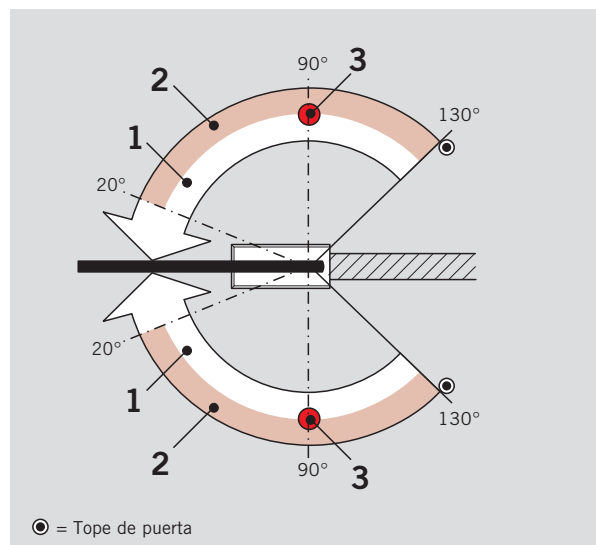

Funciones de serie

Zonas de cierre

El cierrapuertas tiene 2 zonas de cierre ajustables:
Válvula 1: 130° – 0°
Válvula 2: Con esta válvula puede aumentarse la velocidad de cierre entre 130° y 20°.

- 1 Velocidad de cierre ajustable de forma continua entre 130° y 0°.
- 2 Segunda zona de cierre ajustable entre 130° y 20°.
- 3 Fijación constante para 90°.

Fijación constante

Fijación integrada de 90°.

Medidas de montaje

Aplicación y montaje

La práctica fijación de apriete del DORMA BTS 65 garantiza un montaje seguro y exacto en la caja empotrada. El margen de ajuste dentro de la caja empotrada es de: 9 mm a los lados, 8 mm de largo y 6 mm de alto.