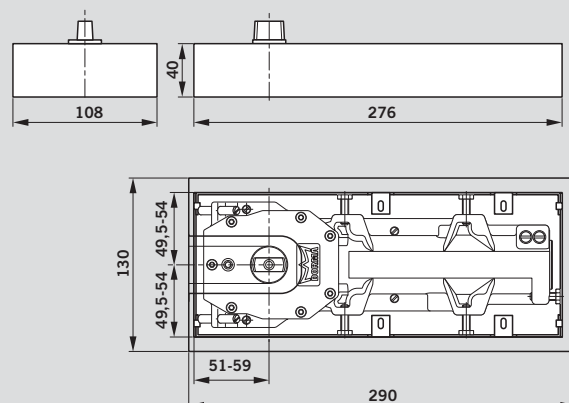

Funciones de serie

Zonas de cierre

El cierrapuertas tiene 2 zonas de cierre ajustables:
Válvula 1: 130° – 0°
Válvula 2: Con esta válvula puede aumentarse la velocidad de cierre entre 130° y 20°.

- 1 Velocidad de cierre ajustable de forma continua entre 130° y 0°.
- 2 Segunda zona de cierre ajustable entre 130° y 20°.
- 3 Fijación constante para 90°.

Fijación constante

Fijación integrada de 90°.

Medidas de montaje

Aplicación y montaje

La práctica fijación de apriete del DORMA BTS 65 garantiza un montaje seguro y exacto en la caja empotrada. El margen de ajuste dentro de la caja empotrada es de: 9 mm a los lados, 8 mm de largo y 6 mm de alto.